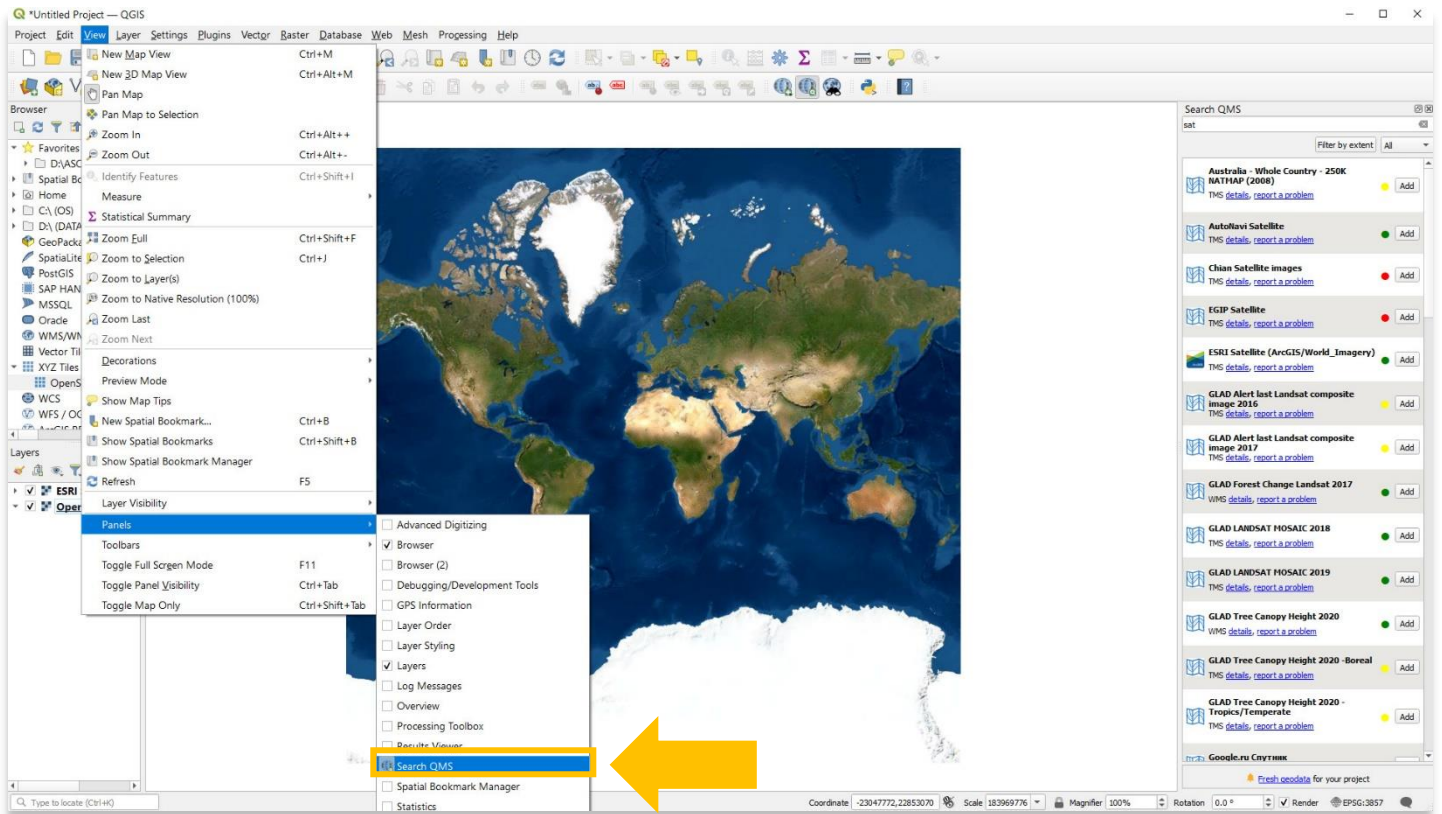

خريطة اساس

1. غالبًا ما تكون خرائط الأساس هي الطبقات الأولى المضافة في بداية مشروع نظم المعلومات الجغرافية. إنها مفيدة للتحقق من تحديد الموقع الجغرافي للبيانات المستوردة، مثل تلك التي تم جمعها من KoboCollect انظر دروس ASOR حول (KoboToolbox).

يتضمن QGIS خريطة أساس قياسية مقدمة من OpenStreetMap. لإضافة تلك الخريطة إلى مشروعك، اختر دليل XYZ Tiles في لوحة المتصفح (Browser Panel)، ثم حدد OpenStreetMap.

2. أضيف طبقة خريطة أساس OpenStreetMap إلى مشروعك عن طريق النقر المزدوج على الملف، أو سحب الملف إلى منطقة الخريطة الرئيسية، أو النقر بزر الماوس الأيمن على الملف وتحديد إضافة طبقة إلى المشروع.

3. للحصول على خريطة أساس قمر صناعي، ابحث عن "قمر صناعي" (Satellite) في شريط البحث (QMS). ستظهر النتائج في اللوحة اليمنى. أضف الطبقة التي ترغب في تضمينها.

4. إذا كانت لوحة Search QMS غير مرئية على سطح المكتب، فتتحقق من تمكينها بتحديد عرض < اللوحات (View > Panels). ثم تحقق (Search QMS).