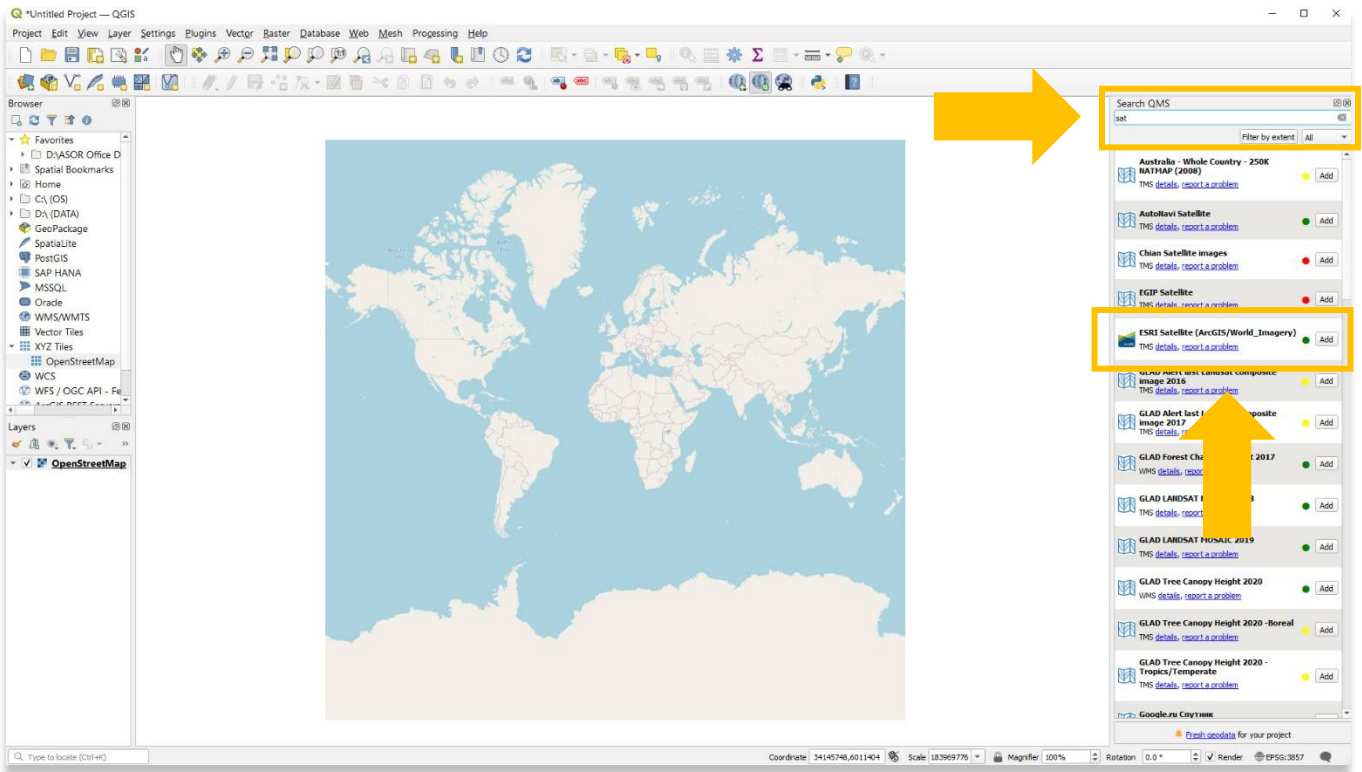

3. للحصول على خريطة أساس قمر صناعي، ابحث عن "قمر صناعي" (Satellite) في شريط البحث (QMS). ستظهر النتائج في اللوحة اليمنى. أضف الطبقة التي ترغب في تضمينها.